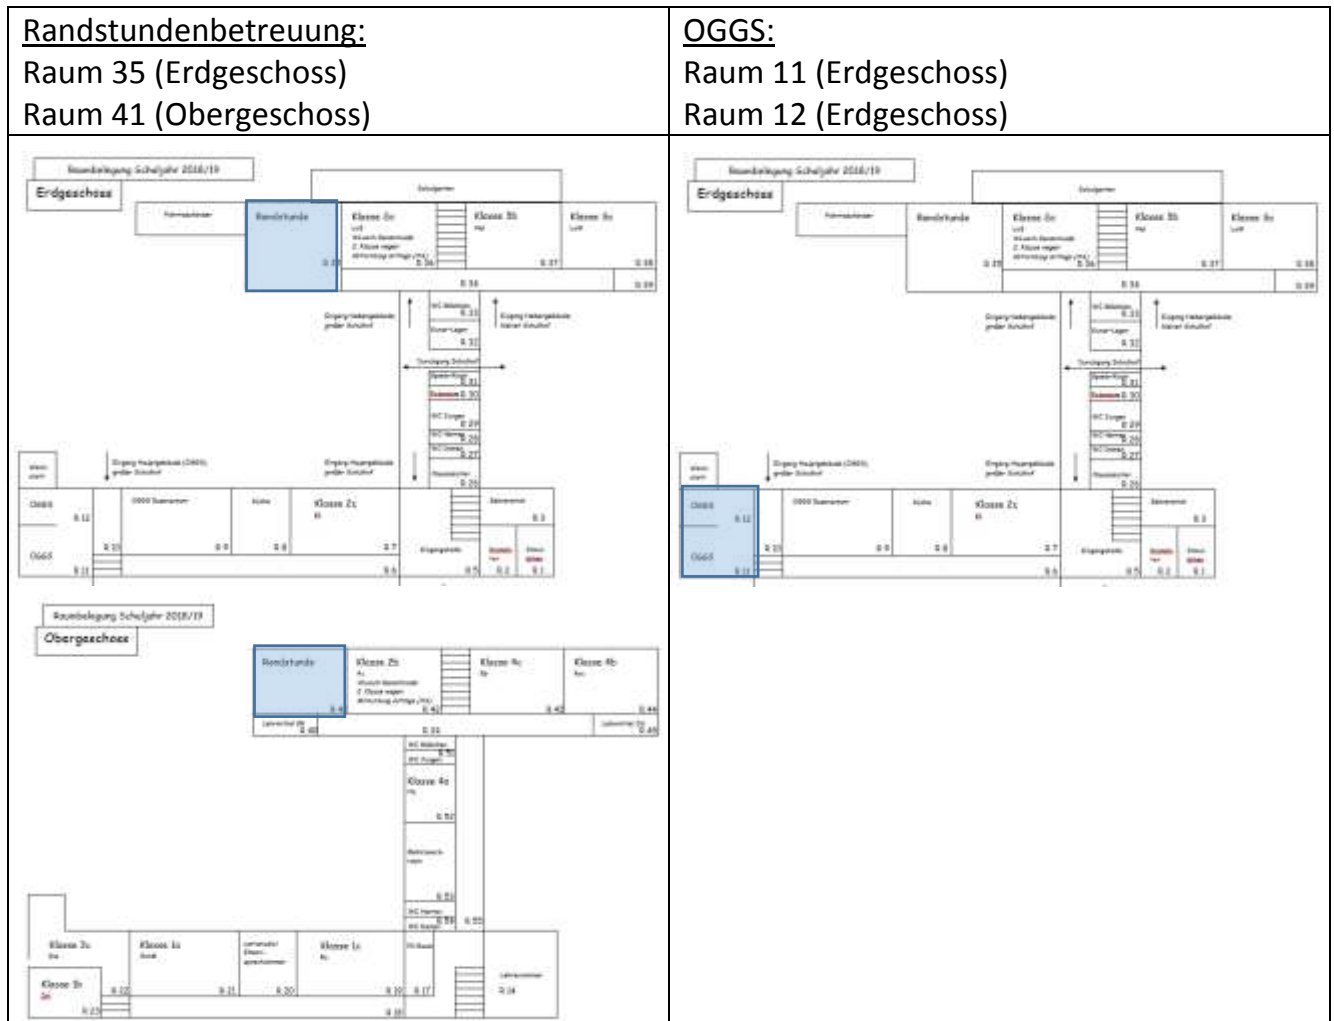

Katholische Grundschule Eichendorff-Postdamm

Grundschulverbund der Stadt Rheda-Wiedenbrück – Primarstufe

www.eichendorff-postdammschule.de

Hauptstandort:
 Triftstraße 28
 33378 Rheda-Wiedenbrück
 Telefon 05242/909938
 Telefax 05242/909953
 E-Mail: eichendorffschule-vwg@gmx.de

Teilstandort:
 Kapellenstraße 95
 33378 Rheda-Wiedenbrück
 Telefon 05242/2317
 Telefax 05242/2033
 E-Mail: postdammschule@web.de

Rheda-Wiedenbrück, den 27.08.2018

Umzug „Randstundenbetreuung“ und OGGs

Liebe Eltern,
 bedingt durch die Baumaßnahme, kommt es bis auf Weiteres zu einigen Veränderungen in der Raumnutzung.
 Zudem findet künftig morgens ab 7.30 Uhr eine getrennte Betreuung der Randstunden- und OGGs-Kinder statt.